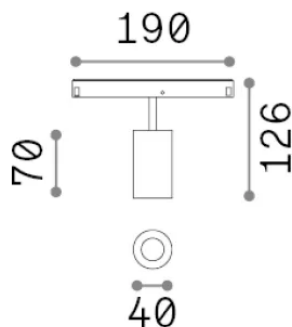

Info generali

Tecnico - Sistemi

Indoor track mounted adjustable and dimmable projector with integrated LED sources and direct light emission

Ean	8021696303697
Articolo	EGO SPOT SINGLE 08W 3000K 1-10V BI
Installazione	Sistemi
Garanzia	5 years
Peso lordo	0.3 kg
Volume	0.001794 m ³

Info tecniche e installative

Peso netto	0.2 kg
Classe di isolamento	III
Grado di protezione	IP20
Conformità	CE
Temperatura d'esercizio	0° ~ +40 °C
Dimmer	1, 1-10V
Alimentazione	48 V DC
Alimentatore	Required, remoted, not included NO
Accessori non inclusi	Narrow or Wide beam optics, Honeycomb filters, Ego profile

Info sorgente e prestazionali

Sorgente integrata	Integrated LED module
Sorgente sostituibile	Replaceable (by qualified operators only)
Potenza	8 W
Emissione	Direct
Consumo massimo	max 8 W
Caratteristiche LED	LED COB CITIZEN
CCT LED	3000 K
Durata LED (t. 25°c)	50000 h
CRI	> 90
SDCM	3
Fascio luminoso	30°
Flusso sorgente	850 lm
Flusso utile	640 lm
Rischio fotobiologico	1
Potenza in stand-by	< 0.50 W