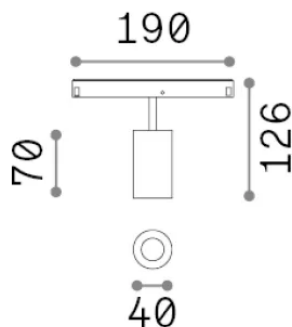

Info generali

Tecnico - Sistemi

Indoor track mounted adjustable and dimmable projector with integrated LED sources and direct light emission

Ean	8021696303680
Articolo	EGO SPOT SINGLE 08W 3000K 1-10V NE
Installazione	Sistemi
Garanzia	5 years
Peso lordo	0.3 kg
Volume	0.001794 m ³

Info tecniche e installative

Peso netto	0.2 kg
Classe di isolamento	III
Grado di protezione	IP20
Conformità	CE
Temperatura d'esercizio	0° ~ +40 °C
Dimmer	1, 1-10V
Alimentazione	48 V DC
Alimentatore	Required, remoted, not included NO
Accessori non inclusi	Narrow or Wide beam optics, Honeycomb filters, Ego profile

Info sorgente e prestazionali

Sorgente integrata	Integrated LED module
Sorgente sostituibile	Replaceable (by qualified operators only)
Potenza	8 W
Emissione	Direct
Consumo massimo	max 8 W
Caratteristiche LED	LED COB CITIZEN
CCT LED	3000 K
Durata LED (t. 25°c)	50000 h
CRI	> 90
SDCM	3
Fascio luminoso	30°
Flusso sorgente	850 lm
Flusso utile	640 lm
Rischio fotobiologico	1
Potenza in stand-by	< 0.50 W