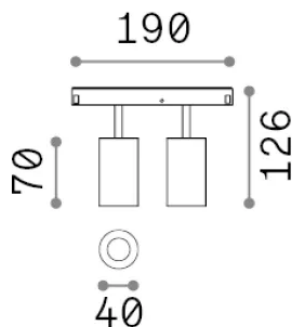

Info generali

Tecnico - Sistemi

Indoor track mounted adjustable and dimmable projector with multiple integrated LED sources and direct light emission

Ean	8021696303635
Articolo	EGO SPOT DOUBLE 16W 3000K 1-10V BI
Installazione	Sistemi
Garanzia	5 years
Peso lordo	0.37 kg
Volume	0.001872 m ³

Info tecniche e installative

Peso netto	0.27 kg
Classe di isolamento	III
Grado di protezione	IP20
Conformità	CE
Temperatura d'esercizio	0° ~ +40 °C
Dimmer	1, 1-10V
Alimentazione	48 V DC
Alimentatore	Required, remoted, not included NO
Accessori non inclusi	Narrow or Wide beam optics, Honeycomb filters, Ego profile

Info sorgente e prestazionali

Sorgente integrata	Integrated LED module
Sorgente sostituibile	Replaceable (by qualified operators only)
Potenza	16 W
Emissione	Direct
Consumo massimo	max 16 W
Caratteristiche LED	LED COB CITIZEN
CCT LED	3000 K
Durata LED (t. 25°c)	50000 h
CRI	> 90
SDCM	3
Fascio luminoso	30°
Flusso sorgente	1700 lm
Flusso utile	1280 lm
Rischio fotobiologico	1
Potenza in stand-by	< 0.50 W