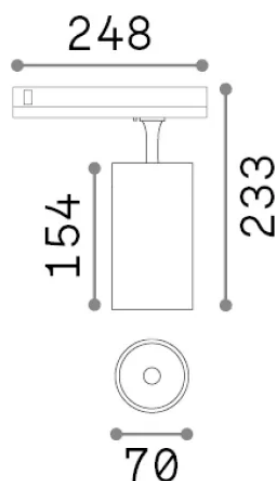

### Tecnico - Proiettori e Binari

Indoor track mounted adjustable dimmable projector with integrated LED sources and direct light emission

<b>Ean</b>	8021696302621
<b>Articolo</b>	FOX TR 3-PHASE 25W CRI90 3000K DALI BIANCO
<b>Installazione</b>	Proiettori e Binari
<b>Garanzia</b>	5 years
<b>Peso lordo</b>	0.81 kg
<b>Volume</b>	0.00456 m <sup>3</sup>

## Info tecniche e installative

<b>Peso netto</b>	0.71 kg
<b>Classe di isolamento</b>	II
<b>Grado di protezione</b>	IP20
<b>Conformità</b>	CE
<b>Temperatura d'esercizio</b>	0° ~ +40 °C
<b>Dimmer</b>	1, DALI
<b>Alimentazione</b>	220-240 V AC 50/60 Hz
<b>Alimentatore</b>	In-built, included NO, electronic
<b>Accessori non inclusi</b>	Link 3-phase 1-10V/DALI profile