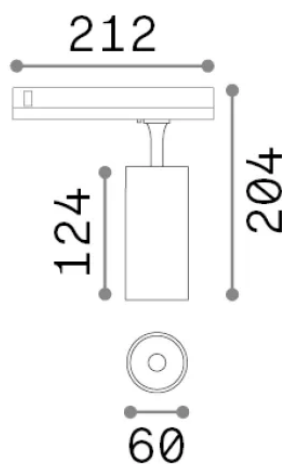

Info generali

Tecnico - Proiettori e Binari

Indoor track mounted adjustable dimmable projector with integrated LED sources and direct light emission

Ean	8021696302584
Articolo	FOX TR 3-PHASE 15W CRI90 3000K DALI BIANCO
Installazione	Proiettori e Binari
Garanzia	5 years
Peso lordo	0.68 kg
Volume	0.0042 m ³

Info tecniche e installative

Peso netto	0.56 kg
Classe di isolamento	II
Grado di protezione	IP20
Conformità	CE
Temperatura d'esercizio	0° ~ +40 °C
Dimmer	1, DALI
Alimentazione	220-240 V AC 50/60 Hz
Alimentatore	In-built, included NO, electronic
Accessori non inclusi	Link 3-phase 1-10V/DALI profile