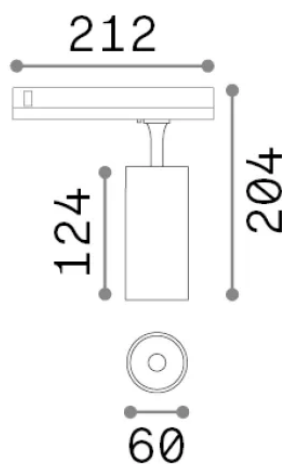

Info generali

Tecnico - Proiettori e Binari

Indoor track mounted adjustable dimmable projector with integrated LED sources and direct light emission

Ean	8021696302560
Articolo	FOX TR 3-PHASE 15W CRI90 3000K 1-10V BIANCO
Installazione	Proiettori e Binari
Garanzia	5 years
Peso lordo	0.68 kg
Volume	0.00408 m ³

Info tecniche e installative

Peso netto	0.56 kg
Classe di isolamento	II
Grado di protezione	IP20
Conformità	CE
Temperatura d'esercizio	0° ~ +40 °C
Dimmer	1, 1-10V
Alimentazione	220-240 V AC 50/60 Hz
Alimentatore	In-built, included NO, electronic
Accessori non inclusi	Link 3-phase 1-10V/DALI profile