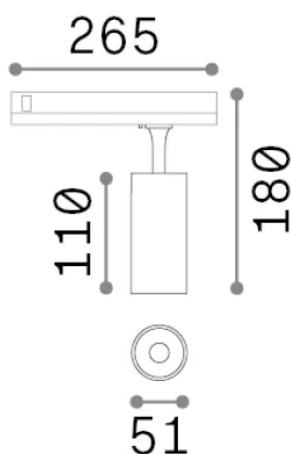

Info generali

Tecnico - Proiettori e Binari

Indoor track mounted adjustable dimmable projector with integrated LED sources and direct light emission

Ean	8021696302546
Articolo	FOX TR 3-PHASE 08W CRI90 3000K 1-10V BIANCO
Installazione	Proiettori e Binari
Garanzia	5 years
Peso lordo	0.55 kg
Volume	0.0024 m ³

Info tecniche e installative

Peso netto	0.46 kg
Classe di isolamento	II
Grado di protezione	IP20
Conformità	CE
Temperatura d'esercizio	0° ~ +40 °C
Dimmer	1, 1-10V
Alimentazione	220-240 V AC 50/60 Hz
Alimentatore	In-built, included NO, electronic
Accessori non inclusi	Link 3-phase 1-10V/DALI profile

Info sorgente e prestazionali

Sorgente integrata	Integrated LED module
Sorgente sostituibile	Replaceable (by qualified operators only)
Potenza	8 W
Emissione	Direct
Consumo massimo	max 8 W
Caratteristiche LED	LED COB BRIDGELUX
CCT LED	3000 K
Durata LED (t. 25°C)	50000 h
CRI	> 90
SDCM	3
Fascio luminoso	41°
Flusso sorgente	1000 lm
Flusso utile	720 lm
Rischio fotobiologico	1
Potenza in stand-by	< 0.50 W