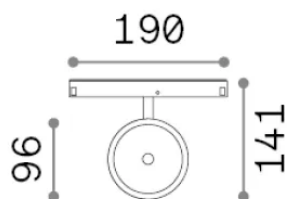

Info generali

Tecnico - Sistemi

Indoor track mounted adjustable and dimmable projector with integrated LED sources and direct light emission

Ean	8021696300535
Articolo	EGO SPOT FLAT SINGLE 09W 3000K DALI BI
Installazione	Sistemi
Garanzia	5 years
Peso lordo	0.63 kg
Volume	0.003536 m ³

Info tecniche e installative

Peso netto	0.48 kg
Classe di isolamento	III
Grado di protezione	IP20
Conformità	CE
Temperatura d'esercizio	0° ~ +40 °C
Dimmer	1, DALI-2
Alimentazione	48 V DC
Alimentatore	Required, remoted, not included NO
Accessori non inclusi	Ego profile