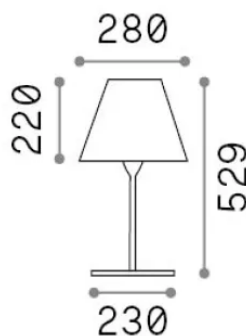

Info generali

Esterno - Lampade da tavolo

Outdoor table lamp with in-built switch and diffuse light emission

Ean	8021696298597
Articolo	ARCADIA TL1 ANTRACITE
Installazione	Lampade da tavolo
Garanzia	5 years
Peso lordo	3.34 kg
Volume	0.024652 m ³

Info tecniche e installative

Peso netto	2.94 kg
Classe di isolamento	II
Grado di protezione	IP44
Conformità	CE
Temperatura d'esercizio	-15° ~ +45 °C
Dimmer	Non-dimmable
Alimentazione	220-240 V AC
Alimentatore	Not required