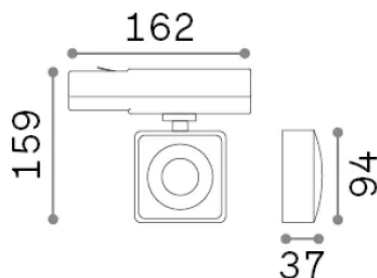

Info generali

Tecnico - Proiettori e Binari

Indoor track mounted adjustable projector with integrated LED sources and direct light emission

Ean	8021696296364
Articolo	POV TR 3-PHASE SQUARE BIANCO
Installazione	Proiettori e Binari
Garanzia	5 years
Peso lordo	0.62 kg
Volume	0.003933 m ³

Info tecniche e installative

Peso netto	0.49 kg
Classe di isolamento	II
Grado di protezione	IP20
Conformità	CE
Temperatura d'esercizio	0° ~ +40 °C
Dimmer	Non-dimmable, On-Off
Alimentazione	220-240 V AC 50/60 Hz
Alimentatore	In-built, included NO, electronic, philips
Accessori non inclusi	Single connection on-off, Link 3-phase on-off profile

Info sorgente e prestazionali

Sorgente integrata	Integrated LED module
Sorgente sostituibile	No
Potenza	22 W
Emissione	Direct
Consumo massimo	max 22 W
Caratteristiche LED	LED COB CREE
CCT LED	3000 K
Durata LED (t. 25°c)	30000 h
CRI	> 95
SDCM	3
Fascio luminoso	36°
Flusso sorgente	2000 lm
Flusso utile	1730 lm
Rischio fotobiologico	1