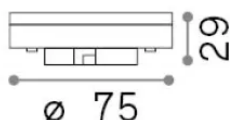

Info generali

Lampadine e accessori - Lampadine gx53

Non-dimmable light bulb with integrated LED sources and direct light emission

Ean	8021696288383
Articolo	GX53 9W 3000K CRI90
Installazione	Light bulb
Garanzia	5 years
Peso lordo	0.03 kg
Volume	0.000256 m ³

Info tecniche e installative

Peso netto	0.03 kg
Classe di isolamento	-
Conformità	CE
Alimentazione	220-240 V AC 50 Hz
Dimmer	Non-dimmable, On-Off
Alimentatore	Not required

Info sorgente e prestazionali

Potenza	9 W
Emissione	Direct
Consumo massimo	max 9 W
CCT LED	3000 K
Durata LED (t. 25°C)	25000 h
CRI	> 90
Fascio luminoso	110 °
Flusso utile	940 lm