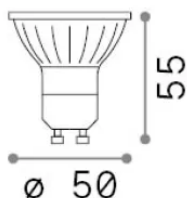

Info generali

Lampadine e accessori - Lampadine gu10

Dimmable light bulb with integrated LED sources and direct light emission

Ean	8021696288239
Articolo	GU10 07W 460Lm 3000K CRI90 DIMM
Installazione	Light bulb
Garanzia	5 years
Peso lordo	0.08 kg
Volume	0.00015 m ³

Info tecniche e installative

Peso netto	0.07 kg
Classe di isolamento	-
Conformità	CE
Alimentazione	220-240 V AC 50/60 Hz
Dimmer	1, TRIAC
Alimentatore	Not required

Info sorgente e prestazionali

Potenza	7 W
Emissione	Direct
Consumo massimo	max 7 W
CCT LED	3000 K
Durata LED (t. 25°C)	25000 h
CRI	> 90
Fascio luminoso	50 °
Flusso utile	460 lm
Potenza in stand-by	< 0.50 W