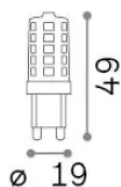

Info generali

Lampadine e accessori - Lampadine g9

Dimmable light bulb with integrated LED sources and diffuse light emission

Ean	8021696288215
Articolo	G9 3.0W 3000K CRI80 DIMM
Installazione	Light bulb
Garanzia	5 years
Peso lordo	0.02 kg
Volume	2.4e-05 m ³

Info tecniche e installative

Peso netto	0.02 kg
Classe di isolamento	-
Conformità	CE
Alimentazione	220-240 V AC 50 Hz
Dimmer	1, TRIAC
Alimentatore	Not required

Info sorgente e prestazionali

Potenza	3 W
Emissione	Diffuse
Consumo massimo	max 3 W
CCT LED	3000 K
Durata LED (t. 25°C)	25000 h
CRI	> 80
Fascio luminoso	-
Flusso utile	350 lm
Potenza in stand-by	< 0.50 W