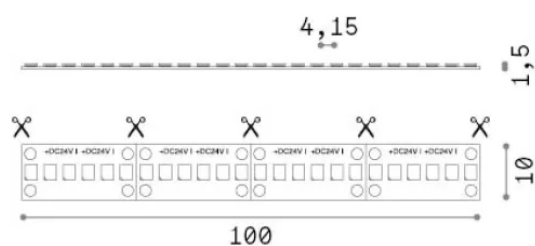

Info generali

Lampadine e accessori - Strip led

Outdoor dimmable LED strip with integrated LED sources, enhanced protection and direct light emission

Ean	8021696287966
Articolo	STRIP LED 240 SMD 20W/M 4000K CRI90 IP65
Installazione	Slot Angular 31x31 mm / Vision profile - max length for connection in line: 5 m
Garanzia	5 years
Peso lordo	0.21 kg
Volume	0.000924 m ³

Info tecniche e installative

Peso netto	0.13 kg
Classe di isolamento	3
Conformità	CE
Alimentazione	24 V DC
Dimmer	1, Phase-cut
Alimentatore	Required, remoted, not included
Grado di protezione	65
Temperatura d'esercizio	-15° ~ +45 °C
Lunghezza fornita	L 5000 x H 1 x P 12 mm
Accessori non inclusi	Remote driver

Info sorgente e prestazionali

Potenza	102 W
Emissione	Direct
Consumo massimo	max (1 m) 20.5 W
CCT LED	4000 K
Durata LED (t. 25°C)	50000 h
CRI	> 90
SDCM	3
Fascio luminoso	120 °
Flusso utile	(1 m) 2020 lm