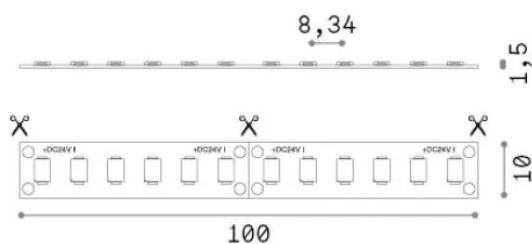

Info generali

Lampadine e accessori - Strip led

Outdoor dimmable LED strip with integrated LED sources, enhanced protection and direct light emission

Ean	8021696287959
Articolo	STRIP LED 120 SMD 15W/M 4000K CRI90 IP65
Installazione	Slot / Tesi 20 mm / Vision profile - max length for connection in line: 5 m
Garanzia	5 years
Peso lordo	0.2 kg
Volume	0.00092 m ³

Info tecniche e installative

Peso netto	0.12 kg
Classe di isolamento	3
Conformità	CE
Alimentazione	24 V DC
Dimmer	1, Phase-cut
Alimentatore	Required, remoted, not included
Grado di protezione	65
Temperatura d'esercizio	-15° ~ +45 °C
Lunghezza fornita	L 5000 x H 1 x P 12 mm
Accessori non inclusi	Remote driver

Info sorgente e prestazionali

Potenza	75 W
Emissione	Direct
Consumo massimo	max (1 m) 15 W
CCT LED	4000 K
Durata LED (t. 25°C)	50000 h
CRI	> 90
SDCM	3
Fascio luminoso	120 °
Flusso utile	(1 m) 1480 lm