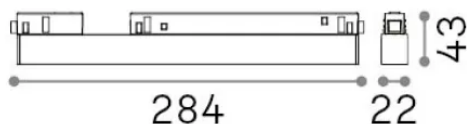

Info generali

Tecnico - Sistemi

Indoor track mounted dimmable linear fitting with integrated LED sources and direct light emission

Ean	8021696286495
Articolo	EGO WIDE 06W 3000K DALI NE
Installazione	Sistemi
Garanzia	5 years
Peso lordo	0.29 kg
Volume	0.001085 m ³

Info tecniche e installative

Peso netto	0.2 kg
Classe di isolamento	III
Grado di protezione	IP20
Conformità	CE
Temperatura d'esercizio	0° ~ +40 °C
Dimmer	1, DALI-2
Alimentazione	48 V DC
Alimentatore	Required, remoted, not included NO
Accessori non inclusi	Ego profile

Info sorgente e prestazionali

Sorgente integrata	Integrated LED module
Sorgente sostituibile	Replaceable (by qualified operators only)
Potenza	7 W
Emissione	Direct
Consumo massimo	max 7 W
Caratteristiche LED	LED SMD SAMSUNG
CCT LED	3000 K
Durata LED (t. 25°c)	50000 h
CRI	> 90
SDCM	3
Fascio luminoso	110°
Flusso sorgente	850 lm
Flusso utile	640 lm
Rischio fotobiologico	1
Potenza in stand-by	< 0.50 W