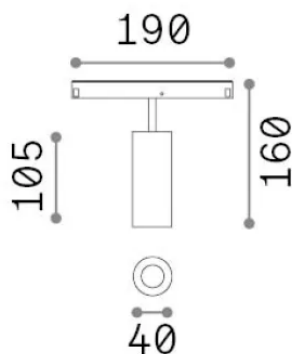

Info generali

Tecnico - Sistemi

Indoor track mounted adjustable and dimmable projector with integrated LED sources and direct light emission

Ean	8021696286440
Articolo	EGO SPOT SINGLE 12W 3000K DALI BI
Installazione	Sistemi
Garanzia	5 years
Peso lordo	0.4 kg
Volume	0.001716 m ³

Info tecniche e installative

Peso netto	0.3 kg
Classe di isolamento	III
Grado di protezione	IP20
Conformità	CE
Temperatura d'esercizio	0° ~ +40 °C
Dimmer	1, DALI-2
Alimentazione	48 V DC
Alimentatore	Required, remoted, not included NO
Accessori non inclusi	Narrow or Wide beam optics, Honeycomb filters, Ego profile

Info sorgente e prestazionali

Sorgente integrata	Integrated LED module
Sorgente sostituibile	Replaceable (by qualified operators only)
Potenza	12 W
Emissione	Direct
Consumo massimo	max 12 W
Caratteristiche LED	LED COB CITIZEN
CCT LED	3000 K
Durata LED (t. 25°c)	50000 h
CRI	> 90
SDCM	3
Fascio luminoso	30°
Flusso sorgente	1150 lm
Flusso utile	840 lm
Rischio fotobiologico	1
Potenza in stand-by	< 0.50 W