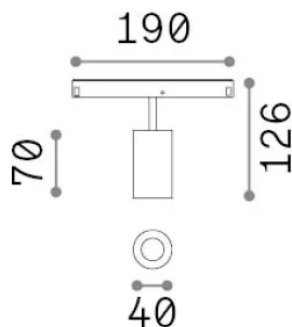

### Tecnico - Sistemi

Indoor track mounted adjustable and dimmable projector with integrated LED sources and direct light emission

<b>Ean</b>	8021696286426
<b>Articolo</b>	EGO SPOT SINGLE 08W 3000K DALI BI
<b>Installazione</b>	Sistemi
<b>Garanzia</b>	5 years
<b>Peso lordo</b>	0.3 kg
<b>Volume</b>	0.001794 m <sup>3</sup>

## Info tecniche e installative

<b>Peso netto</b>	0.2 kg
<b>Classe di isolamento</b>	III
<b>Grado di protezione</b>	IP20
<b>Conformità</b>	CE
<b>Temperatura d'esercizio</b>	0° ~ +40 °C
<b>Dimmer</b>	1, DALI-2
<b>Alimentazione</b>	48 V DC
<b>Alimentatore</b>	Required, remoted, not included NO
<b>Accessori non inclusi</b>	Narrow or Wide beam optics, Honeycomb filters, Ego profile