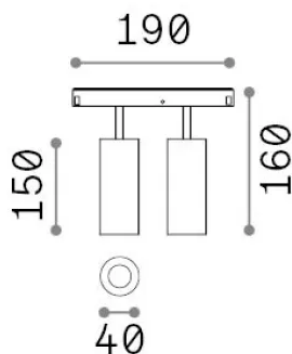

Info generali

Tecnico - Sistemi

Indoor track mounted adjustable and dimmable projector with multiple integrated LED sources and direct light emission

Ean	8021696286389
Articolo	EGO SPOT DOUBLE 24W 3000K DALI BI
Installazione	Sistemi
Garanzia	5 years
Peso lordo	0.48 kg
Volume	0.004092 m ³

Info tecniche e installative

Peso netto	0.33 kg
Classe di isolamento	III
Grado di protezione	IP20
Conformità	CE
Temperatura d'esercizio	0° ~ +40 °C
Dimmer	1, DALI-2
Alimentazione	48 V DC
Alimentatore	Required, remoted, not included NO
Accessori non inclusi	Narrow or Wide beam optics, Honeycomb filters, Ego profile

Info sorgente e prestazionali

Sorgente integrata	Integrated LED module
Sorgente sostituibile	Replaceable (by qualified operators only)
Potenza	24 W
Emissione	Direct
Consumo massimo	max 24 W
Caratteristiche LED	LED COB CITIZEN
CCT LED	3000 K
Durata LED (t. 25°c)	50000 h
CRI	> 90
SDCM	3
Fascio luminoso	30°
Flusso sorgente	2300 lm
Flusso utile	1680 lm
Rischio fotobiologico	1
Potenza in stand-by	< 0.50 W