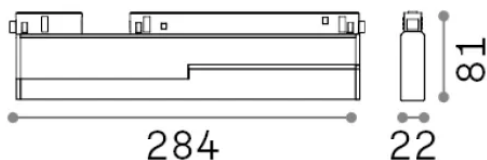

Info generali

Tecnico - Sistemi

Indoor track mounted adjustable and dimmable linear fitting with integrated LED sources and direct light emission

Ean	8021696286129
Articolo	EGO FLEXIBLE WIDE 07W 3000K DALI BI
Installazione	Sistemi
Garanzia	5 years
Peso lordo	0.77 kg
Volume	0.002048 m ³

Info tecniche e installative

Peso netto	0.62 kg
Classe di isolamento	III
Grado di protezione	IP20
Conformità	CE
Temperatura d'esercizio	0° ~ +40 °C
Dimmer	1, DALI-2
Alimentazione	48 V DC
Alimentatore	Required, remoted, not included NO
Accessori non inclusi	Ego profile

Info sorgente e prestazionali

Sorgente integrata	Integrated LED module
Sorgente sostituibile	Replaceable (by qualified operators only)
Potenza	7 W
Emissione	Direct
Consumo massimo	max 7 W
Caratteristiche LED	LED SMD SAMSUNG
CCT LED	3000 K
Durata LED (t. 25°c)	50000 h
CRI	> 90
SDCM	3
Fascio luminoso	110°
Flusso sorgente	850 lm
Flusso utile	640 lm
Rischio fotobiologico	1
Potenza in stand-by	< 0.50 W