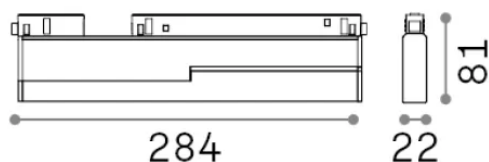

Info generali

Tecnico - Sistemi

Indoor track mounted adjustable and dimmable linear fitting with integrated LED sources and direct light emission

Ean	8021696286112
Articolo	EGO FLEXIBLE WIDE 07W 3000K DALI NE
Installazione	Sistemi
Garanzia	5 years
Peso lordo	0.77 kg
Volume	0.002048 m ³

Info tecniche e installative

Peso netto	0.62 kg
Classe di isolamento	III
Grado di protezione	IP20
Conformità	CE
Temperatura d'esercizio	0° ~ +40 °C
Dimmer	1, DALI-2
Alimentazione	48 V DC
Alimentatore	Required, remoted, not included NO
Accessori non inclusi	Ego profile

Info sorgente e prestazionali

Sorgente integrata	Integrated LED module
Sorgente sostituibile	Replaceable (by qualified operators only)
Potenza	7 W
Emissione	Direct
Consumo massimo	max 7 W
Caratteristiche LED	LED SMD SAMSUNG
CCT LED	3000 K
Durata LED (t. 25°c)	50000 h
CRI	> 90
SDCM	3
Fascio luminoso	110°
Flusso sorgente	850 lm
Flusso utile	640 lm
Rischio fotobiologico	1
Potenza in stand-by	< 0.50 W