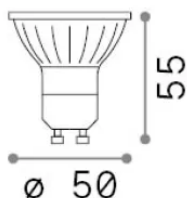

Info generali

Lampadine e accessori - Lampadine gu10

Dimmable light bulb with integrated LED sources and direct light emission

Ean	8021696285566
Articolo	GU10 06W 450Lm 4000K CRI90 DIMM
Installazione	Light bulb
Garanzia	5 years
Peso lordo	0.08 kg
Volume	0.00015 m ³

Info tecniche e installative

Peso netto	0.06 kg
Classe di isolamento	-
Conformità	CE
Alimentazione	220-240 V AC 50/60 Hz
Dimmer	1, TRIAC
Alimentatore	Not required

Info sorgente e prestazionali

Potenza	6 W
Emissione	Direct
Consumo massimo	max 6 W
CCT LED	4000 K
Durata LED (t. 25°C)	25000 h
CRI	> 90
Fascio luminoso	50 °
Flusso utile	450 lm
Rischio fotobiologico	1
Potenza in stand-by	< 0.50 W