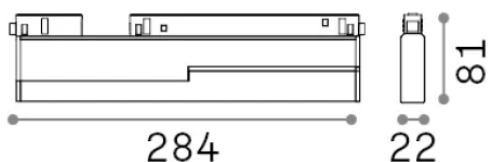

Info generali

Tecnico - Sistemi

Indoor track mounted adjustable linear fitting with integrated LED sources and direct light emission

Ean	8021696282725
Articolo	EGO FLEXIBLE WIDE 07W 3000K ON-OFF BI
Installazione	Sistemi
Garanzia	5 years
Peso lordo	0.77 kg
Volume	0.001632 m ³

Info tecniche e installative

Peso netto	0.62 kg
Classe di isolamento	III
Grado di protezione	IP20
Conformità	CE
Temperatura d'esercizio	0° ~ +40 °C
Dimmer	Non-dimmable, On-Off
Alimentazione	48 V DC
Alimentatore	Required, remoted, not included NO
Accessori non inclusi	Ego profile

Info sorgente e prestazionali

Sorgente integrata	Integrated LED module
Sorgente sostituibile	Replaceable (by qualified operators only)
Potenza	7 W
Emissione	Direct
Consumo massimo	max 7 W
Caratteristiche LED	LED SMD SAMSUNG
CCT LED	3000 K
Durata LED (t. 25°c)	50000 h
CRI	> 90
SDCM	3
Fascio luminoso	110°
Flusso sorgente	850 lm
Flusso utile	640 lm
Rischio fotobiologico	1