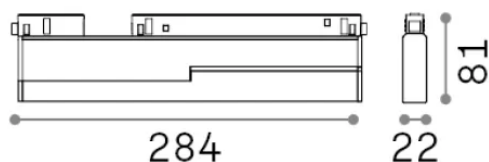

Info generali

Tecnico - Sistemi

Indoor track mounted adjustable linear fitting with integrated LED sources and direct light emission

Ean	8021696282718
Articolo	EGO FLEXIBLE ACCENT 13W 3000K ON-OFF BI
Installazione	Sistemi
Garanzia	5 years
Peso lordo	0.77 kg
Volume	0.001536 m ³

Info tecniche e installative

Peso netto	0.62 kg
Classe di isolamento	III
Grado di protezione	IP20
Conformità	CE
Temperatura d'esercizio	0° ~ +40 °C
Dimmer	Non-dimmable, On-Off
Alimentazione	48 V DC
Alimentatore	Required, remoted, not included NO
Accessori non inclusi	Ego profile

Info sorgente e prestazionali

Sorgente integrata	Integrated LED module
Sorgente sostituibile	Replaceable (by qualified operators only)
Potenza	13 W
Emissione	Direct
Consumo massimo	max 13 W
Caratteristiche LED	LED SMD SAMSUNG
CCT LED	3000 K
Durata LED (t. 25°c)	50000 h
CRI	> 90
SDCM	3
Fascio luminoso	35°
UGR massimo	< 19
Flusso sorgente	1400 lm
Flusso utile	1180 lm
Rischio fotobiologico	1