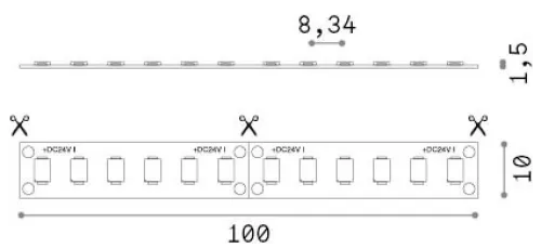

Info generali

Lampadine e accessori - Strip led

Outdoor dimmable LED strip with integrated LED sources, enhanced protection and direct light emission

Ean	8021696272504
Articolo	STRIP LED 120 SMD 15W/M 3000K CRI90 IP65
Installazione	Slot / Tesi 20 mm / Vision profile - max length for connection in line: 5 m
Garanzia	5 years
Peso lordo	0.2 kg
Volume	0.00092 m ³

Info tecniche e installative

Peso netto	0.12 kg
Classe di isolamento	3
Conformità	CE
Alimentazione	24 V DC
Dimmer	1, Phase-cut
Alimentatore	Required, remoted, not included
Grado di protezione	65
Temperatura d'esercizio	-15° ~ +45 °C
Lunghezza fornita	L 5000 x H 1 x P 12 mm
Accessori non inclusi	Remote driver

Info sorgente e prestazionali

Potenza	75 W
Emissione	Direct
Consumo massimo	max (1 m) 15 W
CCT LED	3000 K
Durata LED (t. 25°C)	50000 h
CRI	> 90
SDCM	3
Fascio luminoso	120 °
Flusso utile	(1 m) 1400 lm