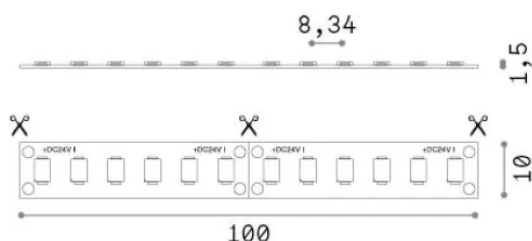

Info generali

Lampadine e accessori - Strip led

Indoor dimmable LED strip with integrated LED sources and direct light emission

Ean	8021696272481
Articolo	STRIP LED 120 SMD 15W/M 3000K CRI90 IP20
Installazione	Slot / Tesi 20 mm / Vision profile - max length for connection in line: 5 m
Garanzia	5 years
Peso lordo	0.19 kg
Volume	0.000576 m ³

Info tecniche e installative

Peso netto	0.11 kg
Classe di isolamento	3
Conformità	CE
Alimentazione	24 V DC
Dimmer	1, Phase-cut
Alimentatore	Required, remoted, not included
Grado di protezione	20
Temperatura d'esercizio	0° ~ +40 °C
Lunghezza fornita	L 5000 x H 1 x P 10 mm
Accessori non inclusi	Remote driver

Info sorgente e prestazionali

Potenza	75 W
Emissione	Direct
Consumo massimo	max (1 m) 15 W
CCT LED	3000 K
Durata LED (t. 25°C)	50000 h
CRI	> 90
SDCM	3
Fascio luminoso	120 °
Flusso utile	(1 m) 1450 lm