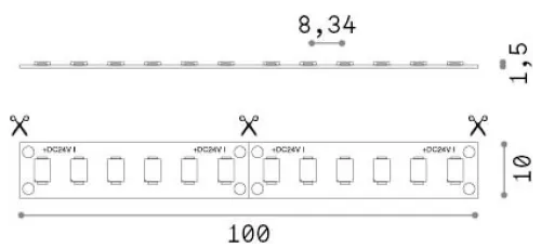

Info generali

Lampadine e accessori - Strip led

Indoor dimmable LED strip with integrated LED sources and direct light emission

Ean	8021696272474
Articolo	STRIP LED 120 SMD 15W/M 4000K CRI90 IP20
Installazione	Slot / Tesi 20 mm / Vision profile - max length for connection in line: 5 m
Garanzia	5 years
Peso lordo	0.19 kg
Volume	0.00092 m ³

Info tecniche e installative

Peso netto	0.11 kg
Classe di isolamento	3
Conformità	CE
Alimentazione	24 V DC
Dimmer	1, Phase-cut
Alimentatore	Required, remoted, not included
Grado di protezione	20
Temperatura d'esercizio	0° ~ +40 °C
Lunghezza fornita	L 5000 x H 1 x P 10 mm
Accessori non inclusi	Remote driver

Info sorgente e prestazionali

Potenza	75 W
Emissione	Direct
Consumo massimo	max (1 m) 15 W
CCT LED	4000 K
Durata LED (t. 25°C)	50000 h
CRI	> 90
SDCM	3
Fascio luminoso	120 °
Flusso utile	(1 m) 1600 lm