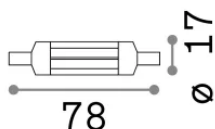

Info generali

Lampadine e accessori - Lampadine r7s

Non-dimmable light bulb with integrated LED sources and diffuse light emission

Ean	8021696272375
Articolo	R7s COB 07W 580Lm 4000K CRI80
Installazione	Light bulb
Garanzia	5 years
Peso lordo	0.01 kg
Volume	3.2e-05 m ³

Info tecniche e installative

Peso netto	0.01 kg
Classe di isolamento	-
Conformità	CE
Alimentazione	220-240 V AC 50 Hz
Dimmer	Non-dimmable, On-Off
Alimentatore	Not required

Info sorgente e prestazionali

Potenza	7 W
Emissione	Diffuse
Consumo massimo	max 7 W
CCT LED	4000 K
Durata LED (t. 25°C)	20000 h
CRI	> 80
Fascio luminoso	-
Flusso utile	580 lm
Rischio fotobiologico	EXEMPT