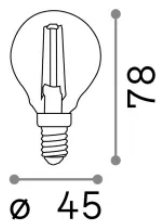

Info generali

Lampadine e accessori - Sfera

Non-dimmable light bulb with integrated LED sources and diffuse light emission

| | |
|----------------------|--------------------------------|
| Ean | 8021696271620 |
| Articolo | E14 SFERA 4W 3000K CRI90 TRASP |
| Installazione | Light bulb |
| Garanzia | 5 years |
| Peso lordo | 0.03 kg |
| Volume | 0.000272 m ³ |

Info sorgente e prestazionali

| | |
|-----------------------------|---------|
| Potenza | 4 W |
| Emissione | Diffuse |
| Consumo massimo | max 4 W |
| CCT LED | 3000 K |
| Durata LED (t. 25°C) | 25000 h |
| CRI | > 90 |
| Fascio luminoso | - |
| Flusso utile | 440 lm |