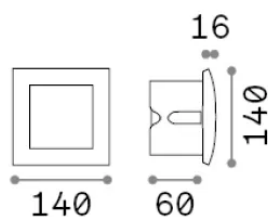

Info sorgente e prestazionali

Sorgente integrata	Integrated LED module
Sorgente sostituibile	No
Potenza	LED 4 W
Emissione	Direct Asymmetrical
Consumo massimo	max 4 W
Caratteristiche LED	LED SMD
CCT LED	3000 K
Durata LED (t. 25°C)	20000 h
CRI	> 90
SDCM	3
Flusso sorgente	180 lm
Flusso utile	110 lm
Rischio fotobiologico	EXEMPT