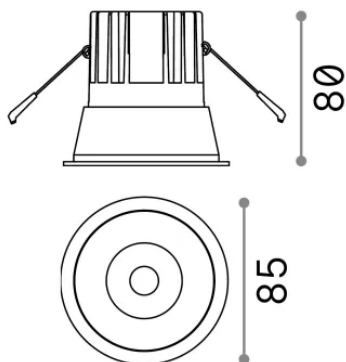

Info generali

Tecnico - Lampade da incasso

Indoor ceiling recessed projector with integrated LED sources and direct light emission

Ean	8021696267968
Articolo	GAME TRIM ROUND 11W 4000K NE NE
Installazione	Lampade da incasso
Garanzia	5 years
Peso lordo	0.4 kg
Volume	0.001573 m ³

Info tecniche e installative

Peso netto	0.35 kg
Classe di isolamento	II
Grado di protezione	IP20
Conformità	CE
Temperatura d'esercizio	0° ~ +40 °C [DO NOT COVER]
Dimmer	Non-dimmable, On-Off
Alimentazione	220-240 V AC 50/60 Hz
Alimentatore	Separate, included Replaceable (by qualified operators only), electronic
Resistenza al carico	IK06
Protezione frontale	IP40
Accessori non inclusi	Dimmable driver

Info sorgente e prestazionali

Sorgente integrata	Integrated LED module
Sorgente sostituibile	Replaceable (by qualified operators only)
Potenza	11 W
Emissione	Direct
Consumo massimo	max 11 W
Caratteristiche LED	LED COB CREE
CCT LED	4000 K
Durata LED (t. 25°C)	50000 h
CRI	> 90
SDCM	3
Fascio luminoso	36°
UGR massimo	< 19
Flusso sorgente	1100 lm
Flusso utile	750 lm
Rischio fotobiologico	2