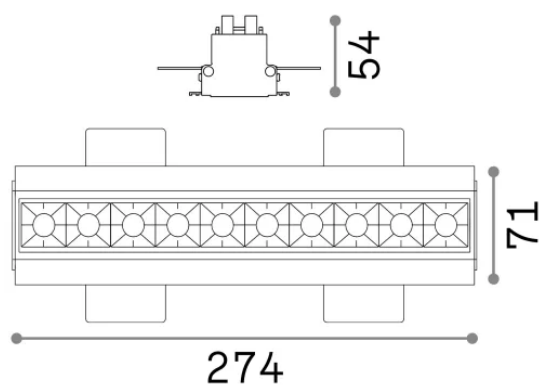

Info generali

Tecnico - Lampade da incasso

Indoor ceiling recessed projector with integrated LED sources and direct light emission

Ean	8021696267913
Articolo	LIKA FI TRIMLESS 20W 4000K NERO
Installazione	Lampade da incasso
Garanzia	5 years
Peso lordo	0.92 kg
Volume	0.002244 m ³

Info tecniche e installative

Peso netto	0.72 kg
Classe di isolamento	II
Grado di protezione	IP20
Conformità	CE
Temperatura d'esercizio	0° ~ +40 °C [DO NOT COVER]
Dimmer	Non-dimmable, On-Off
Alimentazione	220-240 V AC 50/60 Hz
Alimentatore	Separate, included Replaceable (by qualified operators only), electronic
Accessori non inclusi	Dimmable driver

Info sorgente e prestazionali

Sorgente integrata	Integrated LED module
Sorgente sostituibile	Replaceable (by qualified operators only)
Potenza	20 W
Emissione	Direct
Consumo massimo	max 20 W
Caratteristiche LED	LED SMD OSRAM
CCT LED	4000 K
Durata LED (t. 25°c)	50000 h
CRI	> 90
SDCM	3
Fascio luminoso	29°
UGR massimo	< 16
Flusso sorgente	2250 lm
Flusso utile	1570 lm
Rischio fotobiologico	2