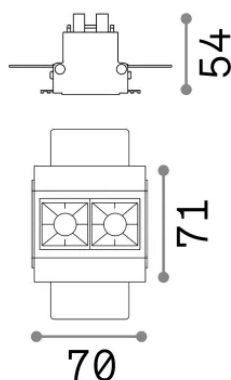

### Tecnico - Lampade da incasso

Indoor ceiling recessed projector with integrated LED sources and direct light emission

<b>Ean</b>	8021696267890
<b>Articolo</b>	LIKA FI TRIMLESS 06W 4000K NERO
<b>Installazione</b>	Lampade da incasso
<b>Garanzia</b>	5 years
<b>Peso lordo</b>	0.3 kg
<b>Volume</b>	0.000874 m <sup>3</sup>