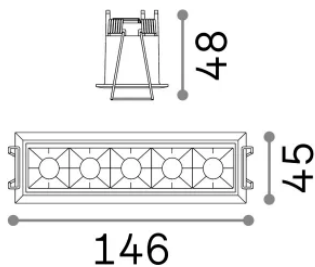

Info generali

Tecnico - Lampade da incasso

Indoor ceiling recessed projector with integrated LED sources and direct light emission

Ean	8021696267876
Articolo	LIKA FI TRIM 12W 4000K BIANCO
Installazione	Lampade da incasso
Garanzia	5 years
Peso lordo	0.41 kg
Volume	0.001368 m³

Info tecniche e installative

Peso netto	0.32 kg
Classe di isolamento	II
Grado di protezione	IP20
Conformità	CE
Temperatura d'esercizio	0° ~ +40 °C [DO NOT COVER]
Dimmer	Non-dimmable, On-Off
Alimentazione	220-240 V AC 50/60 Hz
Alimentatore	Separate, included Replaceable (by qualified operators only), electronic
Accessori non inclusi	Dimmable driver

Info sorgente e prestazionali

Sorgente integrata	Integrated LED module
Sorgente sostituibile	Replaceable (by qualified operators only)
Potenza	12,5 W
Emissione	Direct
Consumo massimo	max 12,5 W
Caratteristiche LED	LED SMD OSRAM
CCT LED	4000 K
Durata LED (t. 25°c)	50000 h
CRI	> 90
SDCM	3
Fascio luminoso	29°
UGR massimo	< 16
Flusso sorgente	1150 lm
Flusso utile	790 lm
Rischio fotobiologico	2