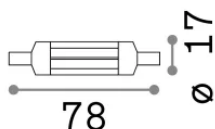

Info generali

Lampadine e accessori - Lampadine r7s

Dimmable light bulb with integrated LED sources and diffuse light emission

Ean	8021696266770
Articolo	R7s COB 06W 450Lm 3000K CRI80 DIMM
Installazione	Light bulb
Garanzia	5 years
Peso lordo	0.01 kg
Volume	4.8e-05 m ³

Info tecniche e installative

Peso netto	0.01 kg
Classe di isolamento	-
Conformità	CE
Alimentazione	220-240 V AC 50 Hz
Dimmer	1, TRIAC
Alimentatore	Not required

Info sorgente e prestazionali

Potenza	6 W
Emissione	Diffuse
Consumo massimo	max 6 W
CCT LED	3000 K
Durata LED (t. 25°C)	20000 h
CRI	> 80
Fascio luminoso	-
Flusso utile	450 lm
Rischio fotobiologico	EXEMPT
Potenza in stand-by	< 0.50 W