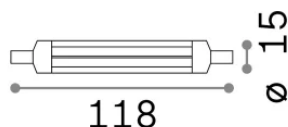

Info generali

Lampadine e accessori - Lampadine r7s

Dimmable light bulb with integrated LED sources and diffuse light emission

Ean	8021696266763
Articolo	R7s COB 08W 580Lm 3000K CRI80 DIMM
Installazione	Light bulb
Garanzia	5 years
Peso lordo	0.01 kg
Volume	5e-05 m ³

Info tecniche e installative

Peso netto	0.01 kg
Classe di isolamento	-
Conformità	CE
Alimentazione	220-240 V AC 50 Hz
Dimmer	1, TRIAC
Alimentatore	Not required

Info sorgente e prestazionali

Potenza	8 W
Emissione	Diffuse
Consumo massimo	max 8 W
CCT LED	3000 K
Durata LED (t. 25°C)	20000 h
CRI	> 80
Fascio luminoso	-
Flusso utile	580 lm
Rischio fotobiologico	EXEMPT
Potenza in stand-by	< 0.50 W