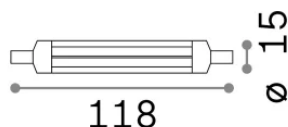

Info generali

Lampadine e accessori - Lampadine r7s

Dimmable light bulb with integrated LED sources and diffuse light emission

Ean	8021696266756
Articolo	R7s COB 08W 640Lm 4000K CRI80 DIMM
Installazione	Light bulb
Garanzia	5 years
Peso lordo	0.01 kg
Volume	4.8e-05 m ³

Info tecniche e installative

Peso netto	0.01 kg
Classe di isolamento	-
Conformità	CE
Alimentazione	220-240 V AC 50 Hz
Dimmer	1, TRIAC
Alimentatore	Not required

Info sorgente e prestazionali

Potenza	8 W
Emissione	Diffuse
Consumo massimo	max 8 W
CCT LED	4000 K
Durata LED (t. 25°C)	20000 h
CRI	> 80
Fascio luminoso	-
Flusso utile	640 lm
Rischio fotobiologico	EXEMPT
Potenza in stand-by	< 0.50 W