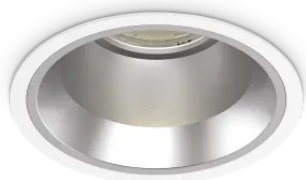

Info generali

Tecnico - Lampade da incasso

Indoor ceiling recessed projector with integrated LED sources, enhanced protection and direct light emission

Ean	8021696266527
Articolo	OFF FI 28W 4000K BIANCO
Installazione	Lampade da incasso
Garanzia	5 years
Peso lordo	1.13 kg
Volume	0.004389 m ³

Info tecniche e installative

Peso netto	0.99 kg
Classe di isolamento	II
Grado di protezione	IP20
Conformità	CE
Temperatura d'esercizio	0° ~ +40 °C
Dimmer	Non-dimmable, On-Off
Alimentazione	220-240 V AC 50/60 Hz
Alimentatore	Separate, included Replaceable (by qualified operators only), electronic, tridonic
Protezione frontale	IP54
Accessori non inclusi	Dimmable driver, Black reflector

Info sorgente e prestazionali

Sorgente integrata	Integrated LED module
Sorgente sostituibile	Replaceable (by qualified operators only)
Potenza	28 W
Emissione	Direct
Consumo massimo	max 28 W
Caratteristiche LED	LED COB CITIZEN
CCT LED	4000 K
Durata LED (t. 25°c)	50000 h
CRI	> 90
SDCM	3
Fascio luminoso	60°
UGR massimo	< 19
Flusso sorgente	3100 lm
Flusso utile	2490 lm