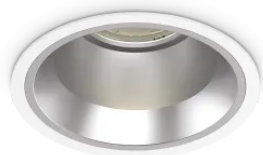

### Tecnico - Lampade da incasso

Indoor ceiling recessed projector with integrated LED sources, enhanced protection and direct light emission

<b>Ean</b>	8021696266497
<b>Articolo</b>	OFF FI 15W 3000K BIANCO
<b>Installazione</b>	Lampade da incasso
<b>Garanzia</b>	5 years
<b>Peso lordo</b>	0.57 kg
<b>Volume</b>	0.002128 m <sup>3</sup>