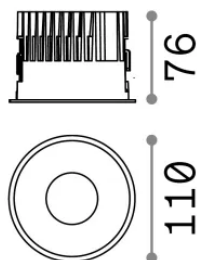

Info sorgente e prestazionali

Sorgente integrata	Integrated LED module
Sorgente sostituibile	Replaceable (by qualified operators only)
Potenza	15 W
Emissione	Direct
Consumo massimo	max 15 W
Caratteristiche LED	LED COB CITIZEN
CCT LED	3000 K
Durata LED (t. 25°C)	50000 h
CRI	> 90
SDCM	3
Fascio luminoso	50°
UGR massimo	< 19
Flusso sorgente	1300 lm
Flusso utile	1070 lm