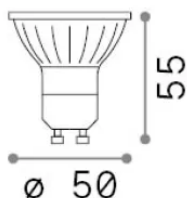

Info generali

Lampadine e accessori - Lampadine gu10

Dimmable light bulb with integrated LED sources and direct light emission

Ean	8021696266251
Articolo	GU10 06W 430Lm 3000K CRI90 DIMM
Installazione	Light bulb
Garanzia	5 years
Peso lordo	0.08 kg
Volume	0.000138 m ³

Info tecniche e installative

Peso netto	0.06 kg
Classe di isolamento	-
Conformità	CE
Alimentazione	220-240 V AC 50/60 Hz
Dimmer	1, TRIAC
Alimentatore	Not required

Info sorgente e prestazionali

Potenza	6 W
Emissione	Direct
Consumo massimo	max 6 W
CCT LED	3000 K
Durata LED (t. 25°C)	25000 h
CRI	> 90
Fascio luminoso	50 °
Flusso utile	430 lm
Rischio fotobiologico	1
Potenza in stand-by	< 0.50 W