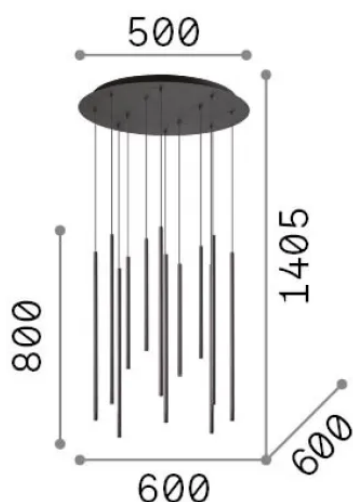

Info generali

Interno - Sospensioni

Indoor ceiling mounted lamp with multiple integrated LED sources and direct light emission

Ean	8021696263434
Articolo	LOOK LED SP12 ROUND DROP D16 ON-OFF NE 3000K
Installazione	Sospensioni
Garanzia	5 years
Peso lordo	10.4 kg
Volume	0.059771 m ³

Info tecniche e installative

Peso netto	8.6 kg
Classe di isolamento	I
Grado di protezione	IP20
Conformità	CE
Temperatura d'esercizio	0° ~ +40 °C
Dimmer	Non-dimmable, On-Off
Alimentazione	220-240 V AC 50/60 Hz
Alimentatore	In-built, included Replaceable (by qualified operators only), electronic

Info sorgente e prestazionali

Sorgente integrata	Integrated LED module
Sorgente sostituibile	Replaceable (by qualified operators only)
Potenza	LED 19 W
Emissione	Direct
Consumo massimo	max 19 W
Caratteristiche LED	LED SMD
CCT LED	3000 K
Durata LED (t. 25°c)	20000 h
CRI	> 90
SDCM	3
Fascio luminoso	45°
Flusso sorgente	1850 lm
Flusso utile	1590 lm
Rischio fotobiologico	2