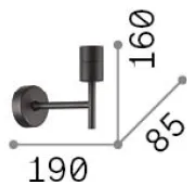

Info generali

Interno - Applique

Indoor wall mounted lamp with diffuse light emission

Ean	8021696259796
Articolo	SET UP MAP1 NICKEL
Installazione	Applique
Garanzia	5 years
Peso lordo	0.51 kg
Volume	0.00323 m ³

Info tecniche e installative

Peso netto	0.37 kg
Classe di isolamento	I
Grado di protezione	IP20
Conformità	CE
Temperatura d'esercizio	0° ~ +40 °C
Dimmer	Non-dimmable
Alimentazione	220-240 V AC
Alimentatore	Not required
Accessori non inclusi	Lampshade

Info sorgente e prestazionali

Sorgente integrata	Light bulb (not included)
Sorgente sostituibile	No
Potenza	E27 max1 x 42 W
Emissione	Diffuse
Consumo massimo	-
Caratteristiche LED	-
CCT LED	-
Durata LED (t. 25°c)	-
CRI	-
Fascio luminoso	-
Flusso utile	-