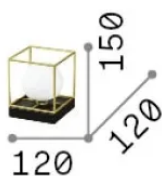

Info sorgente e prestazionali

Sorgente integrata	Light bulb (included)
Sorgente sostituibile	Replaceable
Potenza	G9 max 1 x 4 W
Emissione	Diffuse
Consumo massimo	-
Lampadina inclusa	209043 G9 3.0W 3000K CR180
Lampadina consigliata	305486 G9 4.0W 3000K CR180