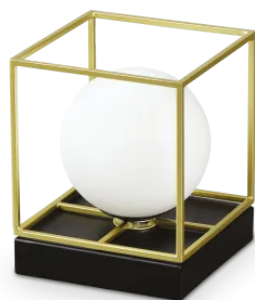

Info generali

Interno - Lampade da tavolo

Indoor table lamp with in-built switch and diffuse light emission

Ean	8021696259222
Articolo	LINGOTTO TL1 SMALL OTTONE
Installazione	Lampade da tavolo
Garanzia	5 years
Peso lordo	0.96 kg
Volume	0.008424 m ³