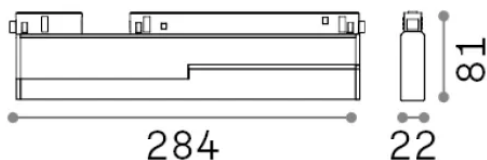

### Tecnico - Sistemi

Indoor track mounted adjustable linear fitting with integrated LED sources and direct light emission

<b>Ean</b>	8021696257839
<b>Articolo</b>	EGO FLEXIBLE WIDE 07W 3000K ON-OFF NE
<b>Installazione</b>	Sistemi
<b>Garanzia</b>	5 years
<b>Peso lordo</b>	0.77 kg
<b>Volume</b>	0.001632 m <sup>3</sup>

## Info tecniche e installative

<b>Peso netto</b>	0.62 kg
<b>Classe di isolamento</b>	III
<b>Grado di protezione</b>	IP20
<b>Conformità</b>	CE
<b>Temperatura d'esercizio</b>	0° ~ +40 °C
<b>Dimmer</b>	Non-dimmable, On-Off
<b>Alimentazione</b>	48 V DC
<b>Alimentatore</b>	Required, remoted, not included NO
<b>Accessori non inclusi</b>	Ego profile