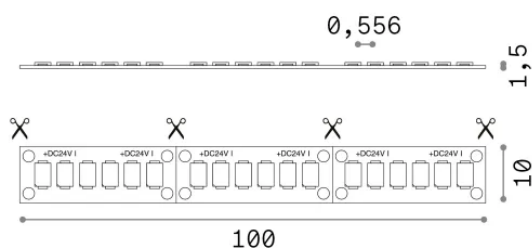

Info generali

Lampadine e accessori - Strip led

Indoor dimmable LED strip with integrated LED sources and direct light emission

Ean	8021696253893
Articolo	STRIP LED 180 SMD 40W/M 4000K CRI90 IP20
Installazione	Vision profile - max length for connection in line: 3 m
Garanzia	5 years
Peso lordo	0.15 kg
Volume	0.001056 m ³

Info tecniche e installative

Peso netto	0.09 kg
Classe di isolamento	3
Conformità	CE
Alimentazione	24 V DC
Dimmer	1, Phase-cut
Alimentatore	Required, remoted, not included
Grado di protezione	20
Temperatura d'esercizio	0° ~ +40 °C
Lunghezza fornita	L 3000 x H 1 x P 10 mm
Accessori non inclusi	Remote driver

Info sorgente e prestazionali

Potenza	120 W
Emissione	Direct
Consumo massimo	max (1 m) 40 W
CCT LED	4000 K
Durata LED (t. 25°C)	50000 h
CRI	> 90
SDCM	3
Fascio luminoso	120 °
Flusso utile	(1 m) 4410 lm