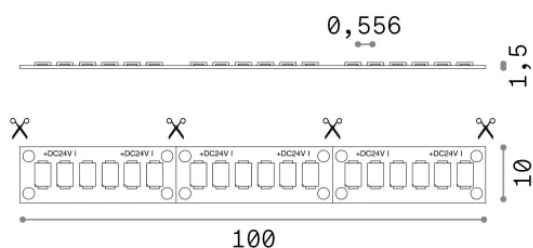

Info generali

Lampadine e accessori - Strip led

Indoor dimmable LED strip with integrated LED sources and direct light emission

Ean	8021696253886
Articolo	STRIP LED 180 SMD 40W/M 3000K CRI90 IP20
Installazione	Vision profile - max length for connection in line: 3 m
Garanzia	5 years
Peso lordo	0.15 kg
Volume	0.001056 m ³

Info tecniche e installative

Peso netto	0.09 kg
Classe di isolamento	3
Conformità	CE
Alimentazione	24 V DC
Dimmer	1, Phase-cut
Alimentatore	Required, remoted, not included
Grado di protezione	20
Temperatura d'esercizio	0° ~ +40 °C
Lunghezza fornita	L 3000 x H 1 x P 10 mm
Accessori non inclusi	Remote driver

Info sorgente e prestazionali

Potenza	120 W
Emissione	Direct
Consumo massimo	max (1 m) 40 W
CCT LED	3000 K
Durata LED (t. 25°C)	50000 h
CRI	> 90
SDCM	3
Fascio luminoso	120 °
Flusso utile	(1 m) 4350 lm