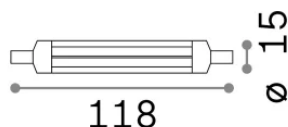

Info generali

Lampadine e accessori - Lampadine r7s

Non-dimmable light bulb with integrated LED sources and diffuse light emission

Ean	8021696253480
Articolo	R7s COB 13W 830Lm 4000K CRI80
Installazione	Light bulb
Garanzia	5 years
Peso lordo	0.01 kg
Volume	4.8e-05 m ³

Info tecniche e installative

Peso netto	0.01 kg
Classe di isolamento	-
Conformità	CE
Alimentazione	220-240 V AC 50 Hz
Dimmer	Non-dimmable, On-Off
Alimentatore	Not required

Info sorgente e prestazionali

Potenza	13 W
Emissione	Diffuse
Consumo massimo	max 13 W
CCT LED	4000 K
Durata LED (t. 25°C)	20000 h
CRI	> 80
Fascio luminoso	-
Flusso utile	830 lm