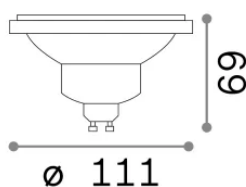

Info generali

Lampadine e accessori - Lampadine gu10

Non-dimmable light bulb with integrated LED sources and direct light emission

Ean	8021696253398
Articolo	GU10 10W 780Lm 4000K CRI80
Installazione	Light bulb
Garanzia	5 years
Peso lordo	0.11 kg
Volume	0.001058 m ³

Info tecniche e installative

Peso netto	0.09 kg
Classe di isolamento	-
Conformità	CE
Alimentazione	220-240 V AC 50 Hz
Dimmer	Non-dimmable, On-Off
Alimentatore	Not required

Info sorgente e prestazionali

Potenza	10 W
Emissione	Direct
Consumo massimo	max 10 W
CCT LED	4000 K
Durata LED (t. 25°C)	15000 h
CRI	> 80
Fascio luminoso	22 °
Flusso utile	780 lm
Rischio fotobiologico	1