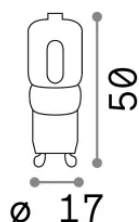

Info generali

Lampadine e accessori - Lampadine g9

Non-dimmable light bulb with integrated LED sources and diffuse light emission

Ean	8021696253381
Articolo	G9 2.5W 4000K CRI80
Installazione	Light bulb
Garanzia	5 years
Peso lordo	0.01 kg
Volume	2.4e-05 m ³

Info tecniche e installative

Peso netto	0.01 kg
Classe di isolamento	-
Conformità	CE
Alimentazione	220-240 V AC 50 Hz
Dimmer	Non-dimmable, On-Off
Alimentatore	Not required

Info sorgente e prestazionali

Potenza	2,5 W
Emissione	Diffuse
Consumo massimo	max 2,5 W
CCT LED	4000 K
Durata LED (t. 25°C)	25000 h
CRI	> 80
Fascio luminoso	-
Flusso utile	180 lm