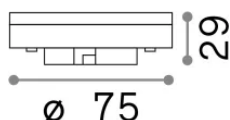

Info generali

Lampadine e accessori - Lampadine gx53

Dimmable light bulb with integrated LED sources and direct light emission

Ean	8021696252568
Articolo	GX53 9W 4000K CRI80 DIMM
Installazione	Light bulb
Garanzia	5 years
Peso lordo	0.03 kg
Volume	0.000169 m ³

Info tecniche e installative

Peso netto	0.03 kg
Classe di isolamento	-
Conformità	CE
Alimentazione	220-240 V AC 50 Hz
Dimmer	1, TRIAC
Alimentatore	Not required

Info sorgente e prestazionali

Potenza	9 W
Emissione	Direct
Consumo massimo	max 9 W
CCT LED	4000 K
Durata LED (t. 25°C)	25000 h
CRI	> 80
Fascio luminoso	110 °
Flusso utile	900 lm
Potenza in stand-by	< 0.50 W